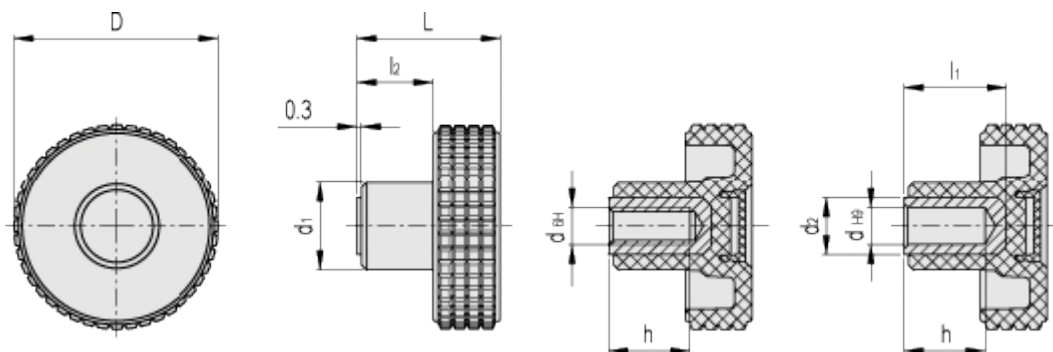

Varenummer: 23020343214

Beskrivelse: E+G Fingregreb MBT.40-B-M6-C4, gul dækkappe

Mål

| | | |
|-----|--------|-----------|
| D | = 39.5 | l2 = 12.5 |
| d1 | = 17 | |
| d2 | = - | |
| dH6 | = M6 | |
| dH9 | = - | |
| h | = 12 | |
| L | = 26.5 | |
| l1 | = - | |